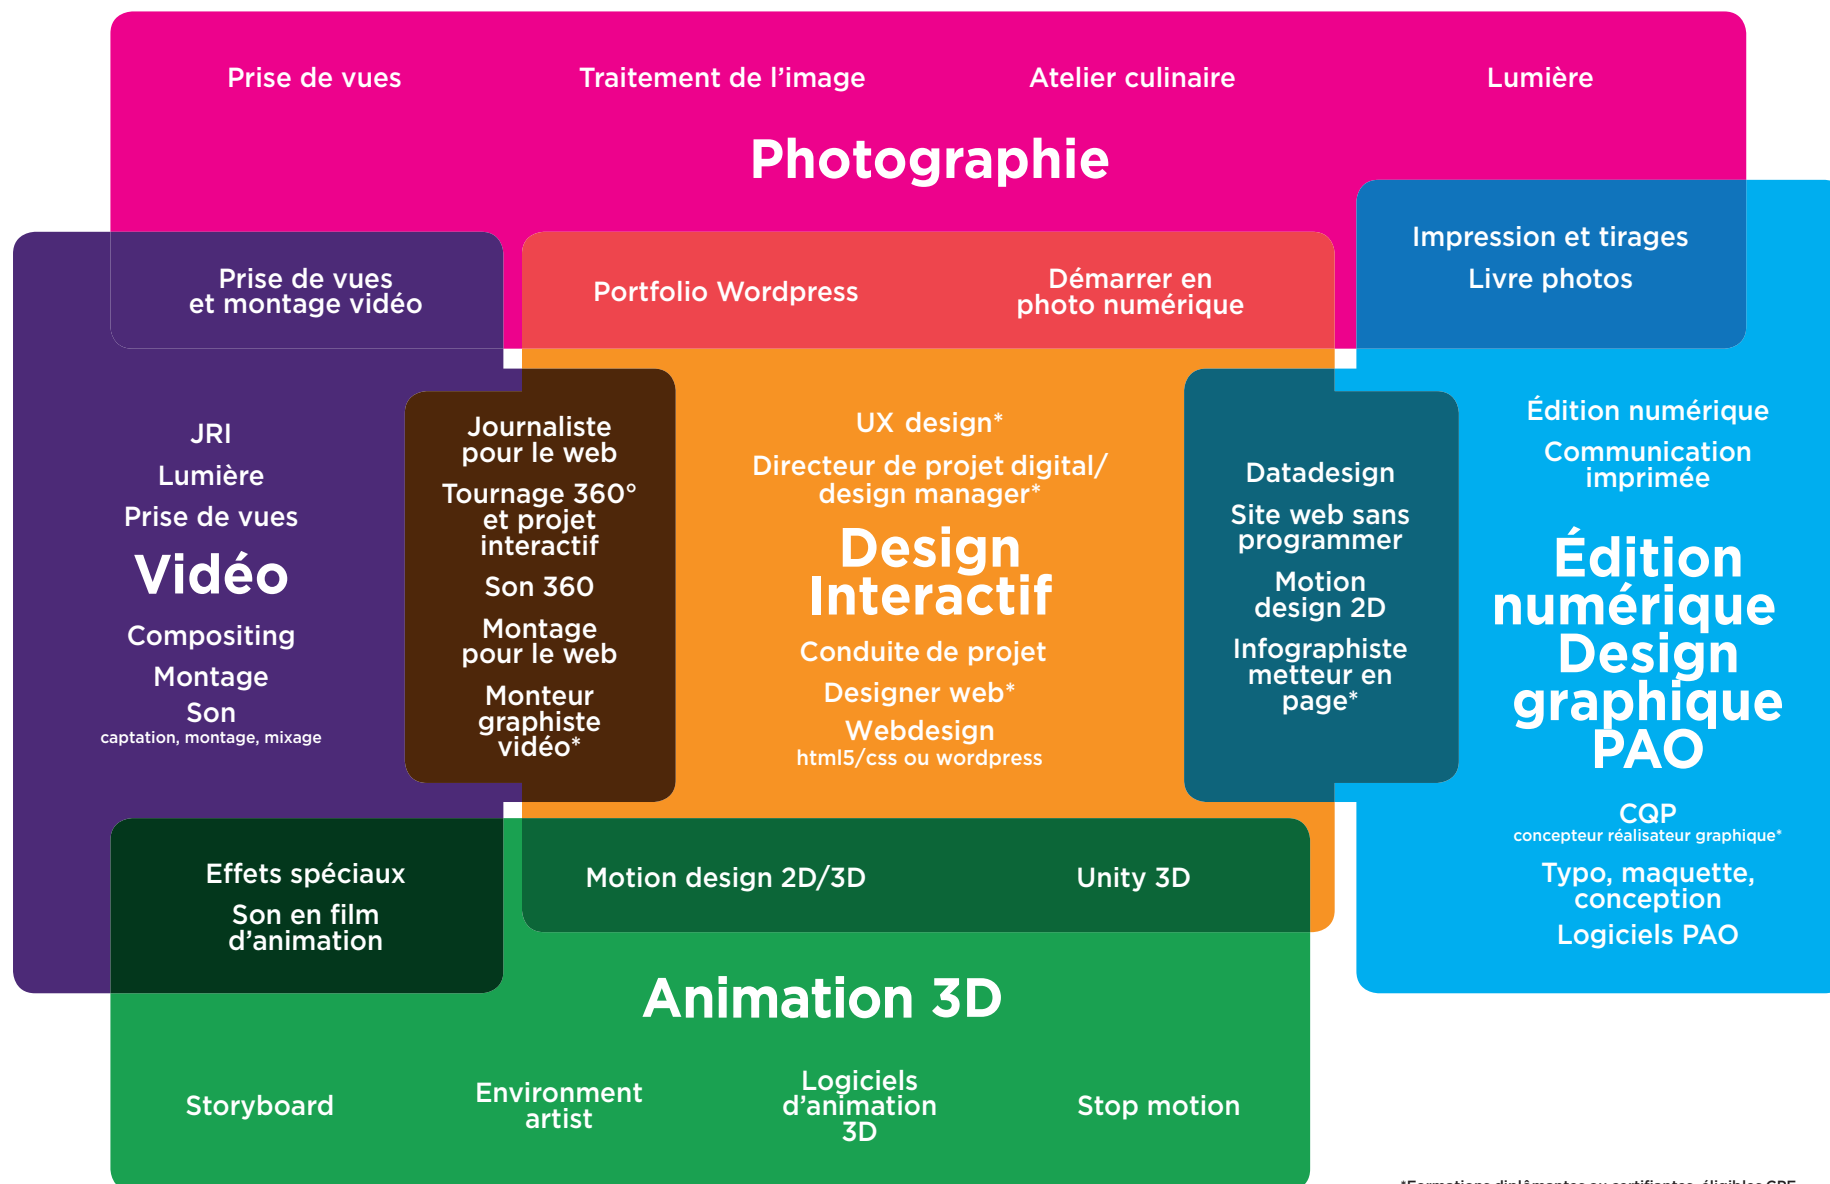

PANORAMA DES FORMATIONS PROFESSIONNELLES 2017

GOBELINS, L'ÉCOLE DE L'IMAGE

*Formations diplômantes ou certifiantes, éligibles CPF